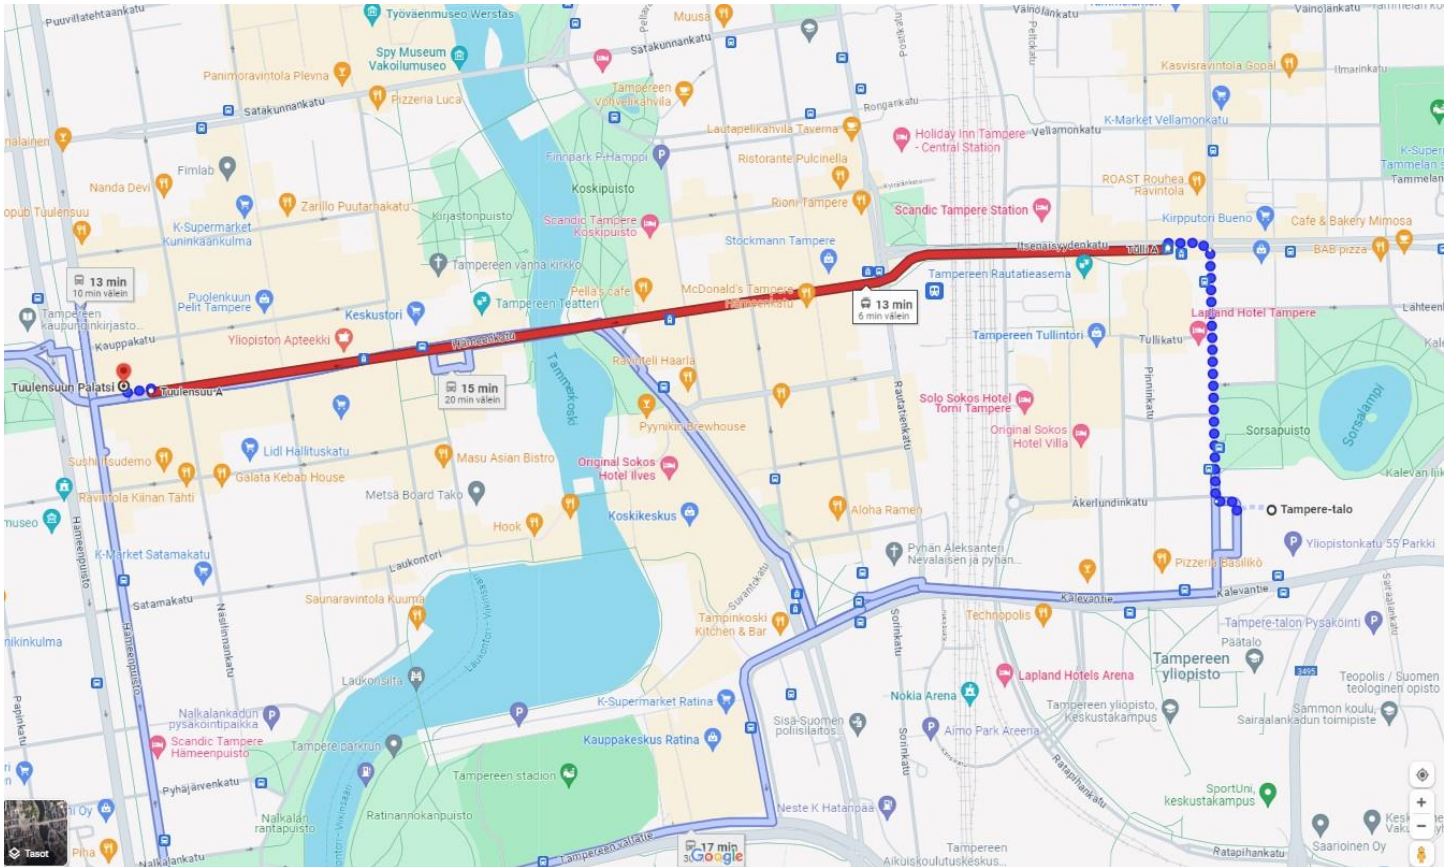

## Tampere-talolta Tuulensuun Palatsiin

Tampere-talon osoite on Yliopistonkatu 55, 33100 Tampere

Tuulensuun Palatsin osoite on Hämeenkatu 30, 33200 Tampere.

**KÄVELLEN:**

Tuulensuun Palatsiin kävelee Tampere-talolta n. 25 minuuttia. Alla kartta.

## RATIKALLA:

Tuulensuun Palatsiin pääsee ratikalla numero 3. Ratikkapysäkki löytyy Yliopistonkadun ja Itsenäisyydenkadun risteyksestä. Pysäkiltä tulee nousta ratikkaan numero 3, jossa lukee ”Santalahahti”. Ratikalla kuljetaan pysäkillä nimeltä ”Tuulensuu”. Ratikasta poistuessa Tuulensuun Palatsi löytyy suoraan edestä. Alla kartta.

## TAKSILLA:

Tampere-talon pääsisäänkäynniltä löytyy taksitolppa.