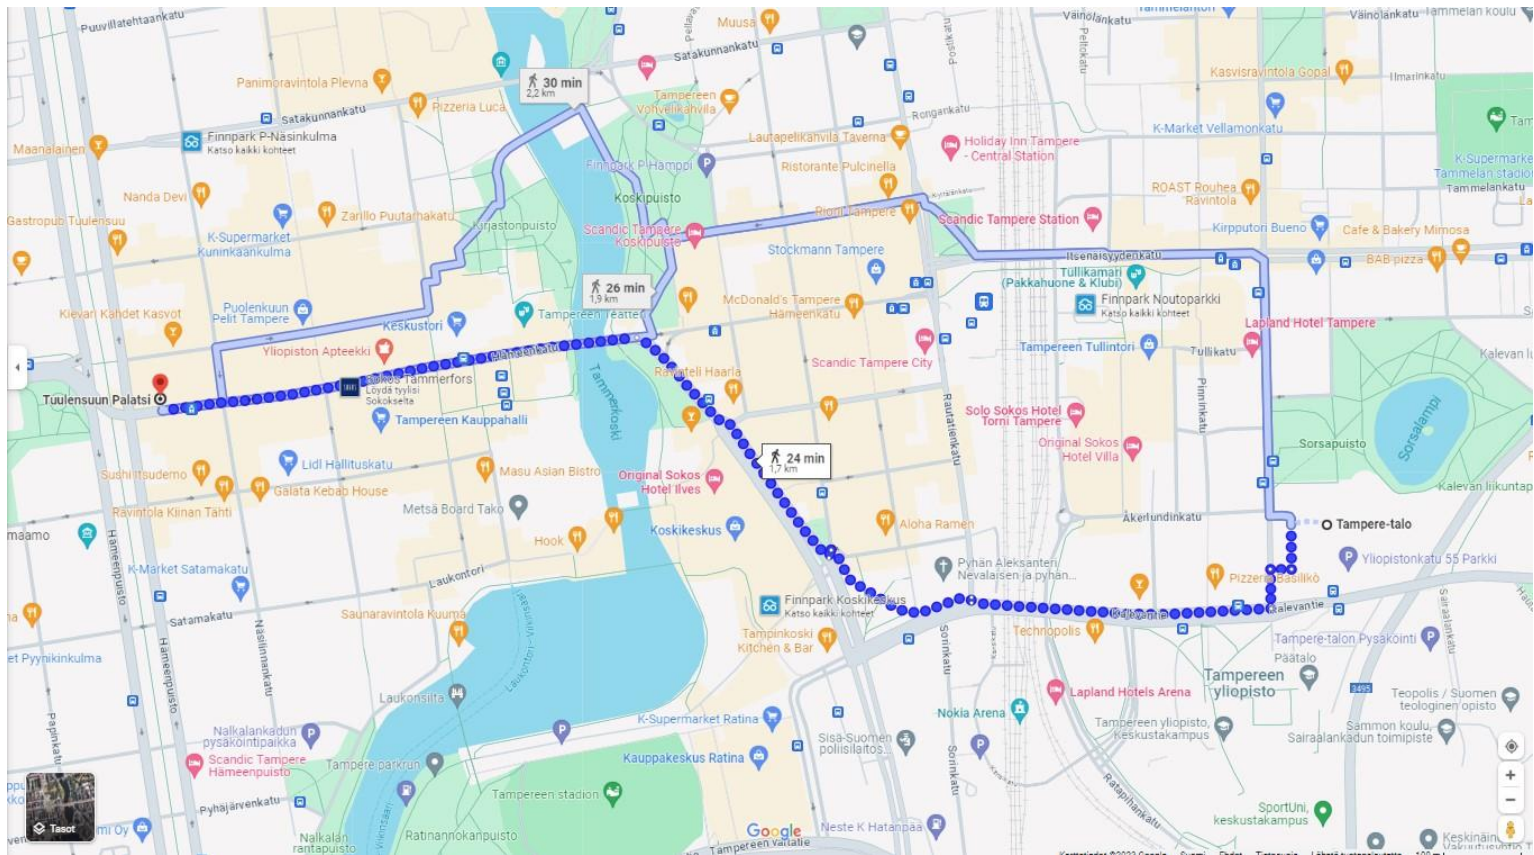

## Tampere-talolta Tuulensuun Palatsiin

Tampere-talon osoite on Yliopistonkatu 55, 33100 Tampere

Tuulensuun Palatsin osoite on Hämeenkatu 30, 33200 Tampere.

**KÄVELLEN:**

Tuulensuun Palatsiin kävelee Tampere-talolta n. 25 minuuttia. Alla kartta.

## RATIKALLA:

Tuulensuun Palatsiin pääsee ratikalla numero 3. Ratikkapysäkki löytyy Yliopistonkadun ja Itsenäisyydenkadun risteyksestä. Pysäkiltä tulee nousta ratikkaan numero 3, jossa lukee ”Santalahahti”. Ratikalla kuljetaan pysäkillä nimeltä ”Tuulensuu”. Ratikasta poistuessa Tuulensuun Palatsi löytyy suoraan edestä. Alla kartta.

## TAKSILLA:

Tampere-talon pääsisäänkäynniltä löytyy taksitolppa.